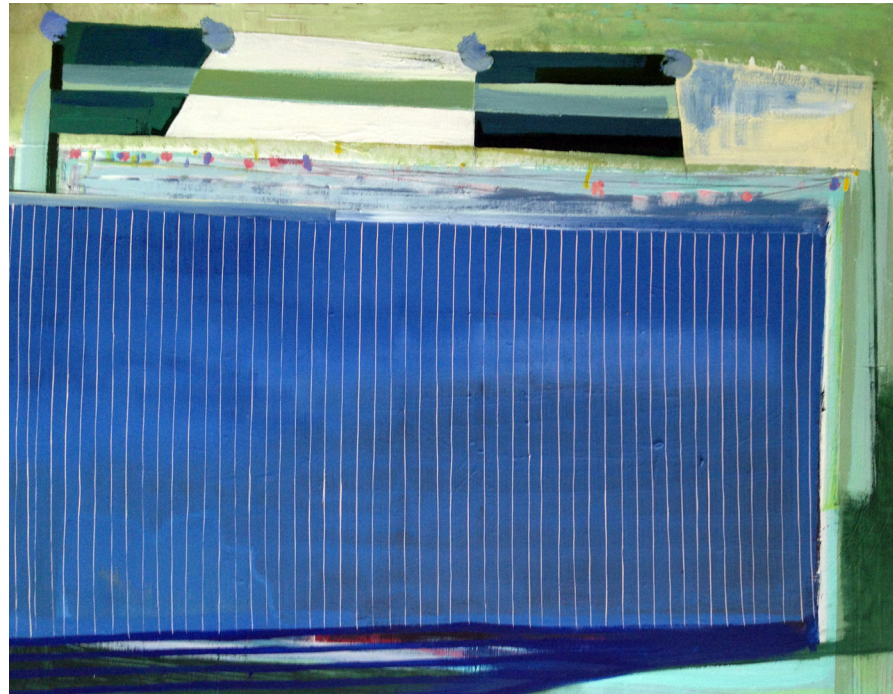

Grit Sauerborn

Meteorologische Erscheinung | 2015 | Acryl, Graphitstift auf Leinwand | 100 x 130 cm

Galerie Burg Klempenow

Ausstellung 19. Juli bis 30. August 2015

Passage

Grit Sauerborn

Malerei | Handzeichnungen